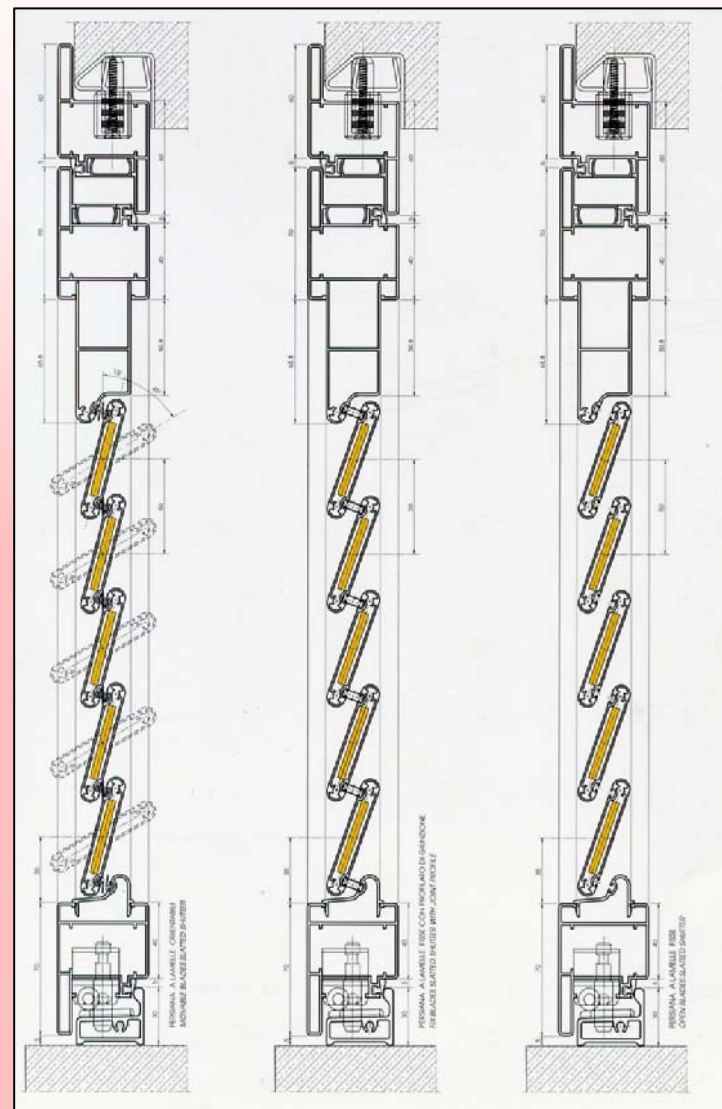

Lama fija aireada

Lama fija abierta

Tecniter, S.L.

Ctra de l'Estartit, s/n 17143 Jafre (Girona)
Tel +34 972 76 83 30 / Fax +34 972 76 82 96

Mallorquinas de seguridad

> Estética y seguridad

Ámplia gama de colores y medidas