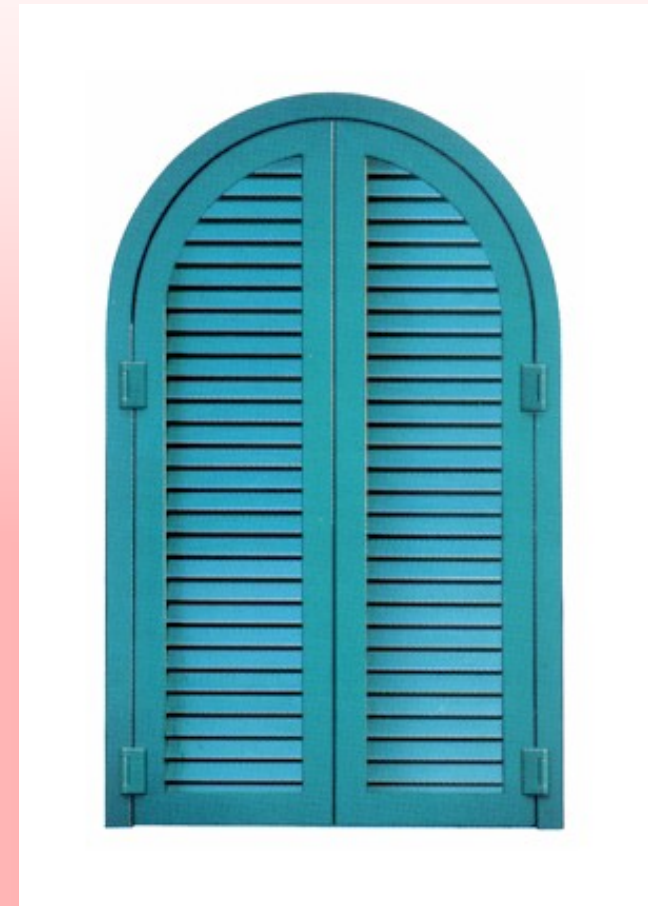

Lama fija aireada

Lama fija abierta

Tecniter, S.L.

Ctra de l'Estartit, s/n 17143 Jafre (Girona)
Tel +34 972 76 83 30 / Fax +34 972 76 82 96

Mallorquinas de seguridad

> Estética y seguridad

Ámplia gama de colores y medidas