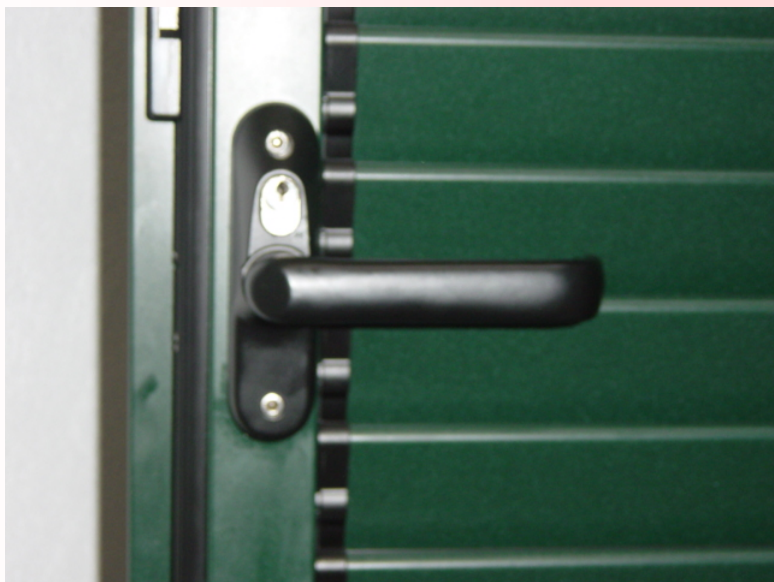

Tecniter, S.L.
Ctra de l'Estartit, s/n 17143 Jafre (Girona)
Tel +34 972 76 83 30 / Fax +34 972 76 82 96