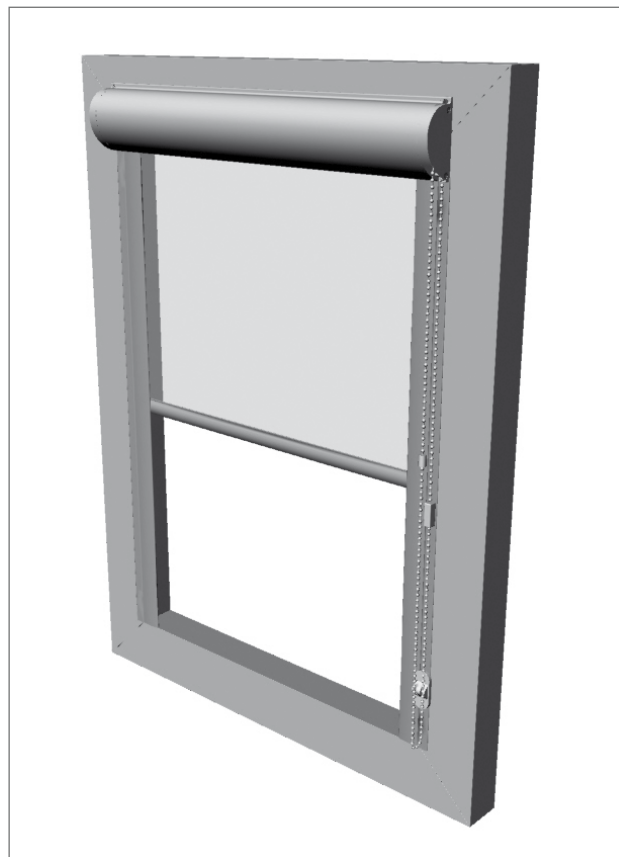

SILENA

Reducido sistema de cortina enrollable interior con cajetín y guías laterales.

- Adaptables a todo tipo de ventanas de madera, aluminio y PVC.
- Montadas sobre el junquillo de la hoja de la ventana.
- Sujeción mediante guías laterales autoadhesivas.
- Permite practicar y abatir con la hoja.
- Reducido y estético cajetín protector.
- Accionamiento a cadena.
- Amplia gama de colores y tejidos.
- Instalación, rápida, fácil y limpia.

1 Cajetín Superior

Estándar

Imitación madera

2 Guía lateral

- Perfilería de Aluminio.

COLORES ESTÁNDAR:

Blanco RAL 9010

Marrón RAL 8019