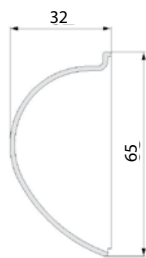

SILENA

Reducido sistema de cortina enrollable interior con cajetín y guías laterales.

- Adaptables a todo tipo de ventanas de madera, aluminio y PVC.
- Montadas sobre el junquillo de la hoja de la ventana.
- Sujeción mediante guías laterales autoadhesivas.
- Permite practicar y abatir con la hoja.
- Reducido y estético cajetín protector.
- Accionamiento a cadena.
- Amplia gama de colores y tejidos.
- Instalación, rápida, fácil y limpia.

1 Cajetín Superior

Estándar

Imitación madera

2 Guía lateral

- Perfilería de Aluminio.

COLORES ESTÁNDAR:

Blanco RAL 9010

Marrón RAL 8019