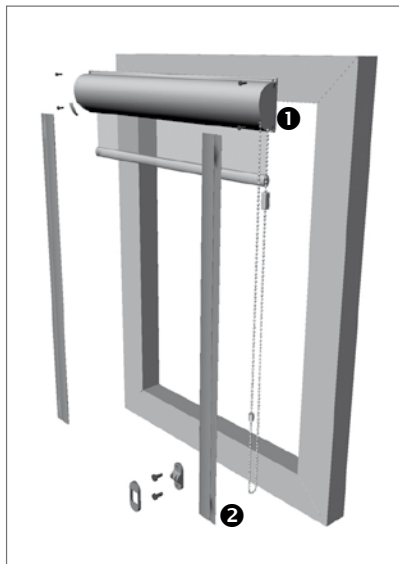

SILENA

Reducido sistema de cortina enrollable interior con cajetín y guías laterales.

- Adaptables a todo tipo de ventanas de madera, aluminio y PVC.
- Montadas sobre el junquillo de la hoja de la ventana.
- Sujeción mediante guías laterales autoadhesivas.
- Permite practicar y abatir con la hoja.
- Reducido y estético cajetín protector.
- Accionamiento a cadena.
- Amplia gama de colores y tejidos.
- Instalación, rápida, fácil y limpia.

1 Cajetín Superior

Estándar

Imitación madera

2 Guía lateral

- Perfilería de Aluminio.

COLORES ESTÁNDAR:

Blanco RAL 9010

Marrón RAL 8019